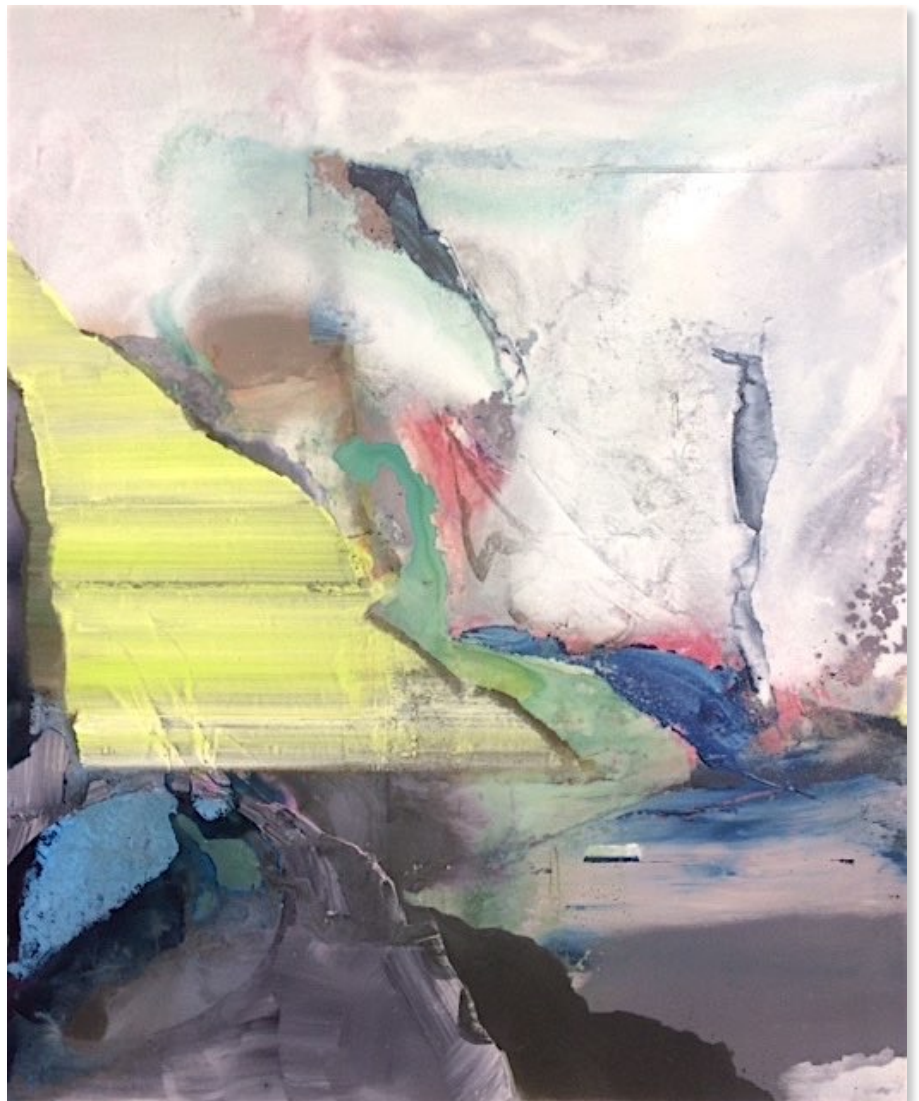

MIREK KAUFMAN/ **MIXED EMOTIONS** / 2019 / PROSTOR 228

ZTRACENÝ SENTIMENT (diptych) 2019 / akryl a olej na plátně
140 x 110 cm + 30 x 25 cm

MIXED EMOTIONS 1 - 5 / 2019 / akryl a olej na plátně
60 x 50 cm

MELANCHOLICKÁ ETUDA 1 - 3 / 2019 /
akryl a olej na plátně
2x 60 x 50 cm + 100 x 90 cm

HLEDAČ / 2015 / akryl a olej na
plátně
90 x 70 cm

MEZIPROSTOR / 2019 /
akryl a olej na plátně
70 x 60 cm

ATMOSFÉRA / 2019 /
akryl a olej na plátně
120 x 100 cm

OSTRÝ ÚHEL / 2019 / akryl a olej na plátně
55 x 45 cm

KRAJINA S KULISOU / 2019 / akryl a olej na plátně
3 x 70 x 60 cm

PRVOHORY/ 2019 / akryl a
olej na plátně 120 x 100 cm

POBŘEŽÍ / 2015 / akryl a olej na plátně
120 x 100 cm