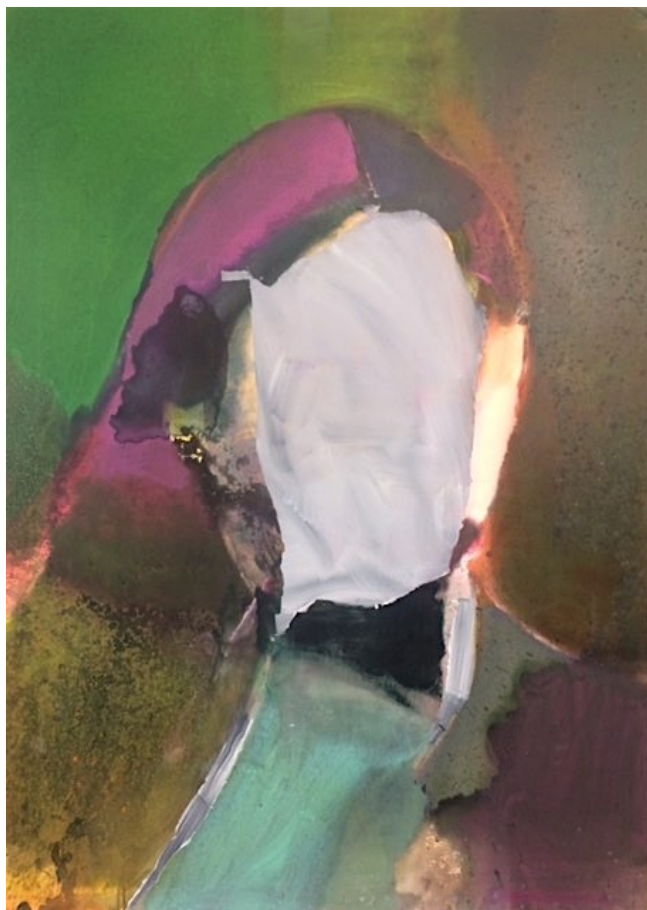

MIREK KAUFMAN/ **MIXED EMOTIONS** / 2019 / PROSTOR 228

ZTRACENÝ SENTIMENT (diptych) 2019 / akryl a olej na plátně
140 x 110 cm + 30 x 25 cm

MIXED EMOTIONS 1 - 5 / 2019 / akryl a olej na plátně
60 x 50 cm

MELANCHOLICKÁ ETUDA 1 - 3 / 2019 /
akryl a olej na plátně
2x 60 x 50 cm + 100 x 90 cm

HLEDAČ / 2015 / akryl a olej na
plátně
90 x 70 cm

MEZIPROSTOR / 2019 /
akryl a olej na plátně
70 x 60 cm

ATMOSFÉRA / 2019 /
akryl a olej na plátně
120 x 100 cm

OSTRÝ ÚHEL / 2019 / akryl a olej na plátně
55 x 45 cm

KRAJINA S KULISOU / 2019 / akryl a olej na plátně
3 x 70 x 60 cm

PRVOHORY/ 2019 / akryl a
olej na plátně 120 x 100 cm

POBŘEŽÍ / 2015 / akryl a olej na plátně
120 x 100 cm