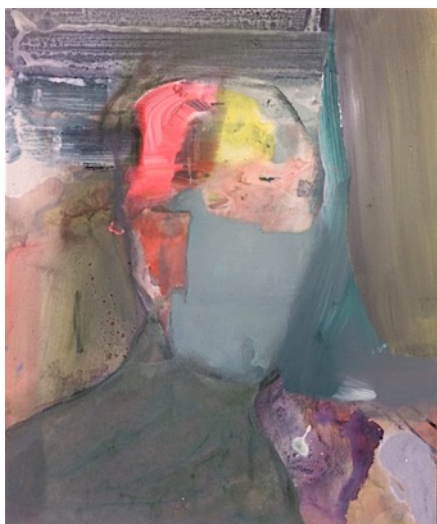

MIREK KAUFMAN/ **MIXED EMOTIONS** / 2019 / PROSTOR 228

ZTRACENÝ SENTIMENT (diptych) 2019 / akryl a olej na plátně
140 x 110 cm + 30 x 25 cm

MIXED EMOTIONS 1 - 5 / 2019 / akryl a olej na plátně
60 x 50 cm

MELANCHOLICKÁ ETUDA 1 - 3 / 2019 /
akryl a olej na plátně
2x 60 x 50 cm + 100 x 90 cm

HLEDAČ / 2015 / akryl a olej na
plátně
90 x 70 cm

MEZIPROSTOR / 2019 /
akryl a olej na plátně
70 x 60 cm

ATMOSFÉRA / 2019 /
akryl a olej na plátně
120 x 100 cm

OSTRÝ ÚHEL / 2019 / akryl a olej na plátně
55 x 45 cm

KRAJINA S KULISOU / 2019 / akryl a olej na plátně
3 x 70 x 60 cm

PRVOHORY/ 2019 / akryl a
olej na plátně 120 x 100 cm

POBŘEŽÍ / 2015 / akryl a olej na plátně
120 x 100 cm