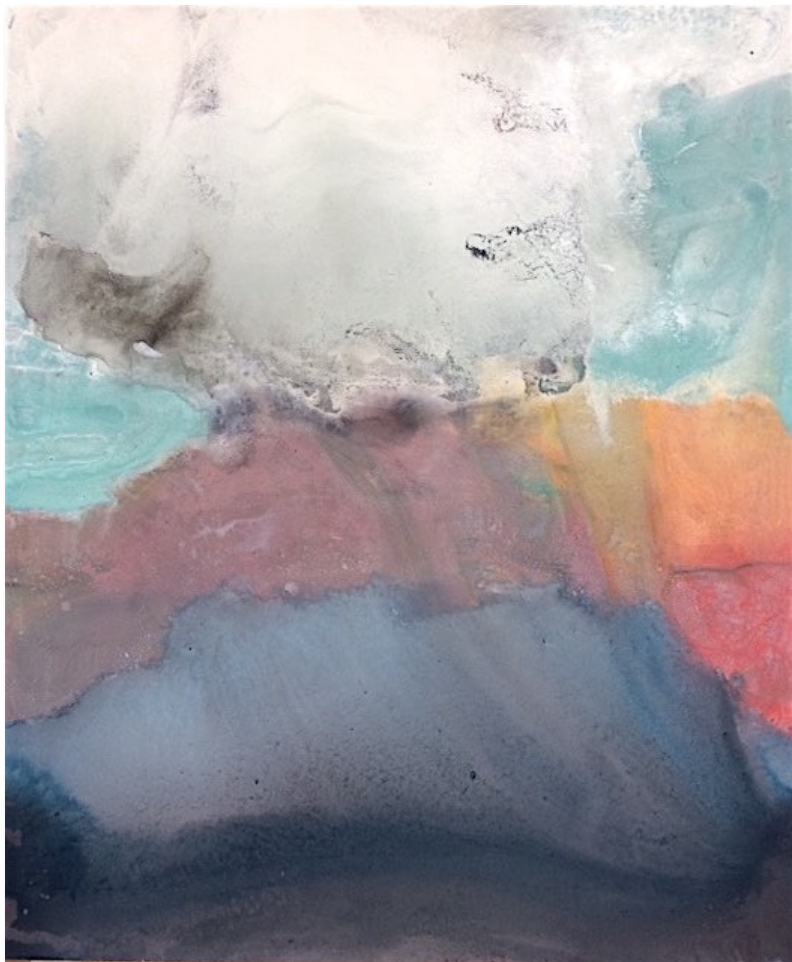

MIREK KAUFMAN/ **MIXED EMOTIONS** / 2019 / PROSTOR 228

ZTRACENÝ SENTIMENT (diptych) 2019 / akryl a olej na plátně
140 x 110 cm + 30 x 25 cm

MIXED EMOTIONS 1 - 5 / 2019 / akryl a olej na plátně
60 x 50 cm

MELANCHOLICKÁ ETUDA 1 - 3 / 2019 /
akryl a olej na plátně
2x 60 x 50 cm + 100 x 90 cm

HLEDAČ / 2015 / akryl a olej na
plátně
90 x 70 cm

MEZIPROSTOR / 2019 /
akryl a olej na plátně
70 x 60 cm

ATMOSFÉRA / 2019 /
akryl a olej na plátně
120 x 100 cm

OSTRÝ ÚHEL / 2019 / akryl a olej na plátně
55 x 45 cm

KRAJINA S KULISOU / 2019 / akryl a olej na plátně
3 x 70 x 60 cm

PRVOHORY/ 2019 / akryl a
olej na plátně 120 x 100 cm

POBŘEŽÍ / 2015 / akryl a olej na plátně
120 x 100 cm